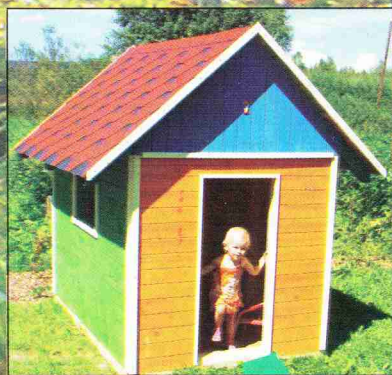

STAVEBNÍ ŘEZIVO

- délky hranolů až 8 m
- boční sámovaná prkna
- střešní latě

TRUHLÁŘSKÉ ŘEZIVO

- jehličnaté - smrk, borovice
- prostosuché na skladě
- uměle sušené

TRUHLÁŘSKÉ VÝROBKY

- obkladové palubky
- podlahová prkna
- zahradní nábytek
- pergoly
- plotové dílce