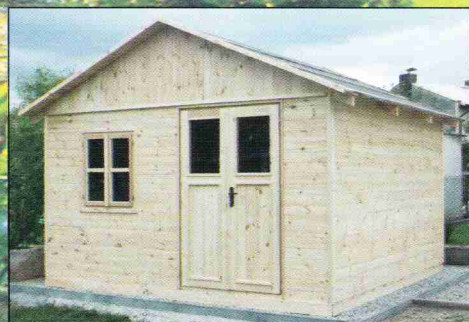

STAVEBNÍ ŘEZIVO

- délky hranolů až 8 m
- boční sámovaná prkna
- střešní latě

TRUHLÁŘSKÉ ŘEZIVO

- jehličnaté - smrk, borovice
- prostosuché na skladě
- uměle sušené

TRUHLÁŘSKÉ VÝROBKY

- obkladové palubky
- podlahová prkna
- zahradní nábytek
- pergoly
- plotové dílce