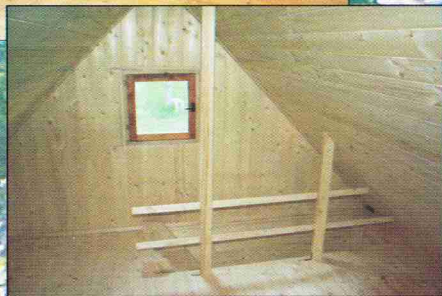

STAVEBNÍ ŘEZIVO

- délky hranolů až 8 m
- boční sámovaná prkna
- střešní latě

TRUHLÁŘSKÉ ŘEZIVO

- jehličnaté - smrk, borovice
- prostosuché na skladě
- uměle sušené

TRUHLÁŘSKÉ VÝROBKY

- obkladové palubky
- podlahová prkna
- zahradní nábytek
- pergoly
- plotové dílce