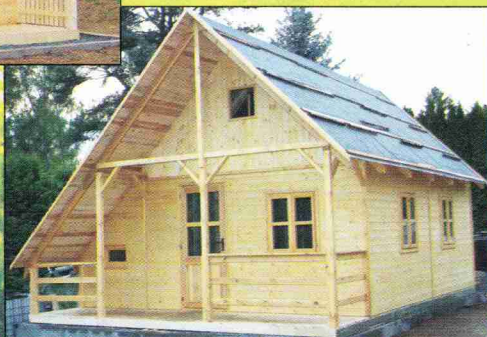

STAVEBNÍ ŘEZIVO

- délky hranolů až 8 m
- boční sámovaná prkna
- střešní latě

TRUHLÁŘSKÉ ŘEZIVO

- jehličnaté - smrk, borovice
- prostosuché na skladě
- uměle sušené

TRUHLÁŘSKÉ VÝROBKY

- obkladové palubky
- podlahová prkna
- zahradní nábytek
- pergoly
- plotové dílce