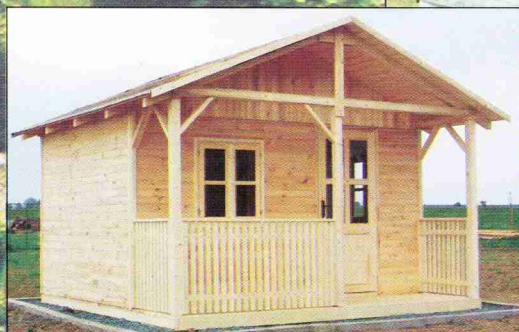

STAVEBNÍ ŘEZIVO

- délky hranolů až 8 m
- boční sámovaná prkna
- střešní latě

TRUHLÁŘSKÉ ŘEZIVO

- jehličnaté - smrk, borovice
- prostosuché na skladě
- uměle sušené

TRUHLÁŘSKÉ VÝROBKY

- obkladové palubky
- podlahová prkna
- zahradní nábytek
- pergoly
- plotové dílce