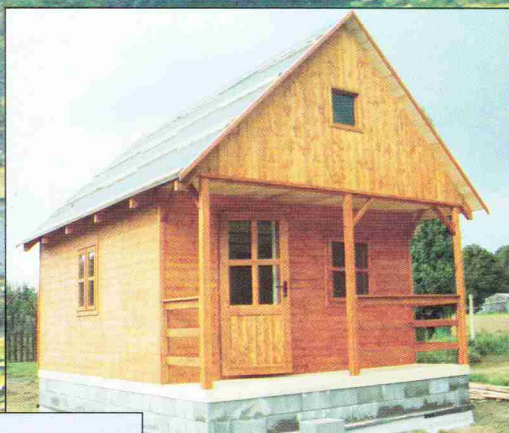

STAVEBNÍ ŘEZIVO

- délky hranolů až 8 m
- boční sámovaná prkna
- střešní latě

TRUHLÁŘSKÉ ŘEZIVO

- jehličnaté - smrk, borovice
- prostosuché na skladě
- uměle sušené

TRUHLÁŘSKÉ VÝROBKY

- obkladové palubky
- podlahová prkna
- zahradní nábytek
- pergoly
- plotové dílce